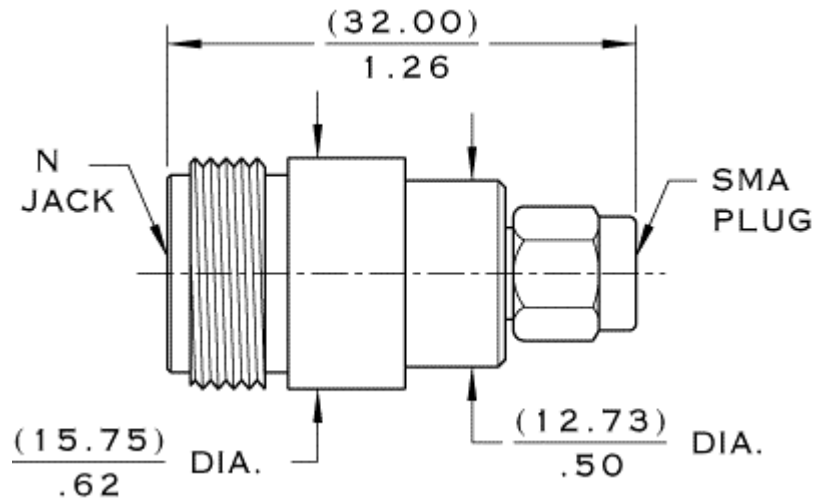

### N jack - SMA jack, 29064-1

- frequency 18 GHz max.
- VSWR 1.20:1 max.
- I.L. 0.35 dB max.

### N plug - SMA jack, 29065-1

- frequency 18 GHz max.
- VSWR 1.25:1 max.
- I.L. 0.35 dB max.

### N jack - SMA plug, 29066-1

- frequency 18 GHz max.
- VSWR 1.25:1 max.
- I.L. 0.35 dB max.

### N plug - SMA plug, 29067-1

- frequency 18 GHz max.
- VSWR 1.25:1 max.
- I.L. 0.35 dB max.