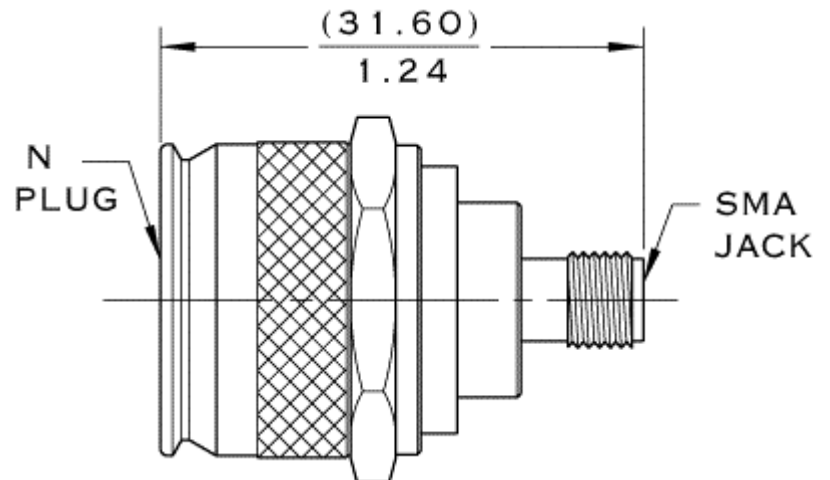

### N jack - SMA jack, 29064-1

- frequency 18 GHz max.
- VSWR 1.20:1 max.
- I.L. 0.35 dB max.

### N plug - SMA jack, 29065-1

- frequency 18 GHz max.
- VSWR 1.25:1 max.
- I.L. 0.35 dB max.

### N jack - SMA plug, 29066-1

- frequency 18 GHz max.
- VSWR 1.25:1 max.
- I.L. 0.35 dB max.

### N plug - SMA plug, 29067-1

- frequency 18 GHz max.
- VSWR 1.25:1 max.
- I.L. 0.35 dB max.