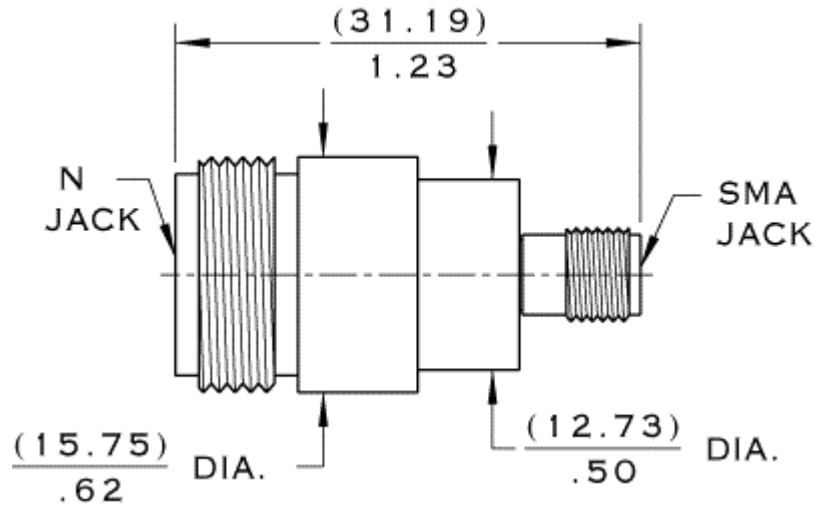

### N jack - SMA jack, 29064-1

- frequency 18 GHz max.
- VSWR 1.20:1 max.
- I.L. 0.35 dB max.

### N plug - SMA jack, 29065-1

- frequency 18 GHz max.
- VSWR 1.25:1 max.
- I.L. 0.35 dB max.

### N jack - SMA plug, 29066-1

- frequency 18 GHz max.
- VSWR 1.25:1 max.
- I.L. 0.35 dB max.

### N plug - SMA plug, 29067-1

- frequency 18 GHz max.
- VSWR 1.25:1 max.
- I.L. 0.35 dB max.